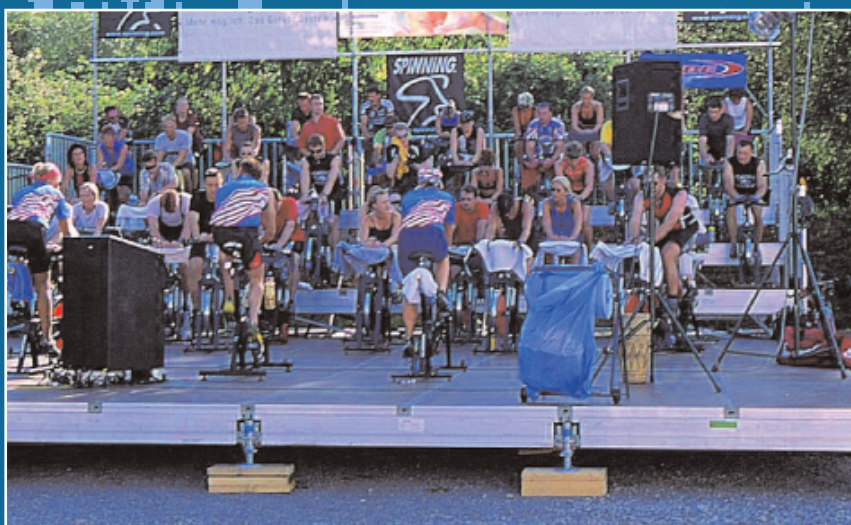

Комплексный ПОДХОД

Становясь клиентом компании «Попутный Ветер», Вы получаете доступ к полному набору стандартных решений, с помощью которых Вы можете выполнить любую задачу!